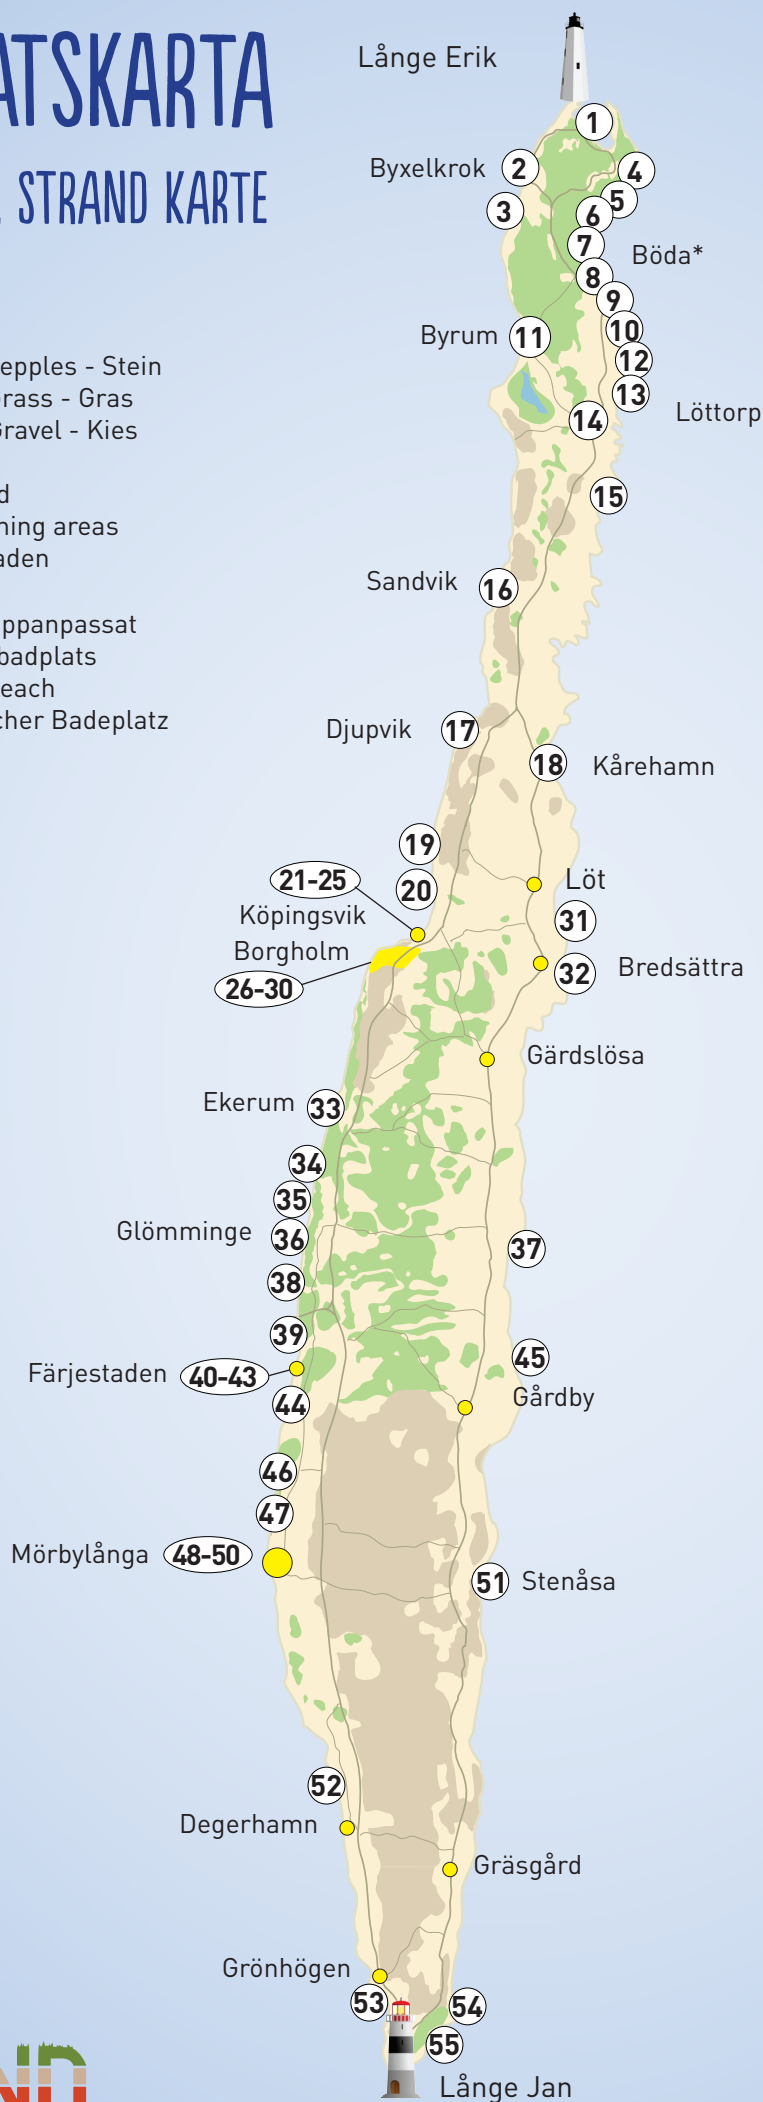

BADPLATSKARTA

BEACH MAP, STRAND KARTE

Symboler:

- Sand
- Sten - Pepples - Stein
- Gräs - Grass - Gras
- Grus - Gravel - Kies
- Pool
- Hundbad
Dog bathing areas
Hund Baden
- WC**
 Toalett
Handikappanpassat
Allmän badplats
Public beach
Öffentlicher Badeplatz

1. Grankullavik ■ ■
2. Byxelkrok ■ ■ **WC**
3. Tokenäs ■ **WC**
4. Homrevet ■
5. Fagerrör ■
6. Lyckesand ■
7. Böda Sand ■ ■ **WC**
8. Kesnäs ■ ■
9. Böda Hamn ■ ■
10. Löttorps Camping ■ ■ **WC**
11. Byrum-Sandvik ■ **WC**
12. Sonjas Camping ■ **WC**
13. Sandbybadet ■ **WC**
14. Åkerbobadets simhall ■ **WC**
15. Nybybadet ■ ■
16. Sandvik ■ ■ **WC**
17. Djupvik ■ **WC**
18. Kårehamn ■ ■ **WC**
19. Äleklinta ■
20. Lundegård ■ ■ ■ ■ **WC**
21. Klitagården ■ ■ **WC**
22. Klintabodar ■
23. Gröndal ■ **WC**
24. Grönhag ■ **WC**
25. Köpingbaden ■
26. Blå Rör ■ ■
27. Sjöstugan ■ ■ **WC**
28. Kapelludden ■ ■ **WC**
29. Borgholms badhus ■ **WC**
30. Strand Hotell badstrand ■ **WC**
31. Mellösa ■
32. Kapelludden ■ ■ ■ **WC**
33. Ekerums Camping ■ ■ ■ **WC**
34. Stora Rör ■ ■ **WC**
35. Ispeudde ■ ■
36. Lökenäs ■ ■
37. Bjärby ■ ■ **WC**
38. Saxnäs ■ ■ ■ **WC**
39. Möllstorps Camping ■ **WC**
40. Dämnet
41. Färjestadens hamn ■ ■ ■ **WC**
42. Talludden ■ **WC**
43. Granudden ■ ■
44. Eriksöre ■ ■ **WC**
45. Bläsinge ■ ■ **WC**
46. Hagapark ■ ■ ■
47. Kleva ■ ■
48. Balken, Mörbylånga ■
49. Kalvhagen ■ **WC**
50. Norra Viken, Mörbylånga ■
51. Stenåsabadet ■ ■ **WC**
52. Västerstad ■ ■
53. Parboäng ■
54. Seby ■
55. Näsby ■ ■